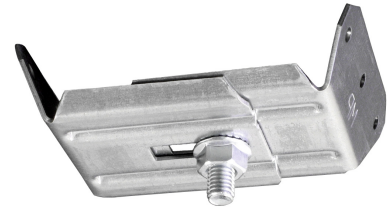

FDV

**Platetaksfeste 40-60mm Sendz MP-980S**  
**El.nr. 1353778**

Høyde (mm)	20
Bredde (mm)	65
Lengde (mm)	48
Vekt (g)	100
Nettovekt (g)	100

Feste for korrugerte plater passer til profilbredder med bredden B. I delt stand og i kombi nasjon med bærejern passer festet til de fleste profilbredder. Festevinkeln har 3 stk hull med maks Ø4,3 mm tilpasset 4 mm popnagler eller plateskruer Ø4,2 mm.ST4.2 (B8). For å få fram innfestingens maksbelastning, konsulter leverandørens belastningsverdier for takplatens respektive popnagler eller plateskruer.

Makslast:	125 kg
Bruddlast:	= 1,7 ggr makslast.